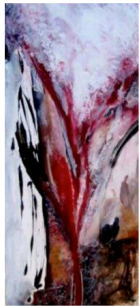

## Werkliste VEREINTE GEGENSÄTZE

Hana MAGELIS

**ROTE KRAFT BLAUE ENERGIE** Acryl und Öl auf Leinwand 50x100 cm à **280.-**

**BLUE ELTON** Acryl und Öl auf Leinwand 70x140 cm **650.-**

**DER BAUM DER ERKENNTNIS** Acryl und Öl auf Leinwand 50x110 cm **360.-**

**DER TANZ DER FRAUEN** Acryl auf Leinwand 80x50 cm **280.-**

**DIE KRAFT DER SONNE** Acryl auf Leinwand Rahmen 50x40 cm **120.-**

**FREIRÄUME** Acryl auf Leinwand 90x50 cm **360.-**

**GEBÜNDELTE KRAFT AUF EIS** Acryl auf Leinwand 75x41 cm **180.-**