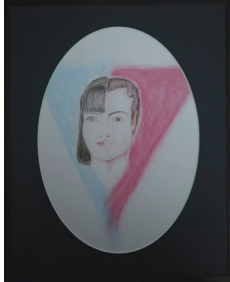

## Werkliste VEREINTE GEGENSÄTZE

Hana MAGELIS

**ROTE KRAFT BLAUE ENERGIE** Acryl und Öl auf Leinwand 50x100 cm à **280.-**

**BLUE ELTON** Acryl und Öl auf Leinwand 70x140 cm **650.-**

**DER BAUM DER ERKENNTNIS** Acryl und Öl auf Leinwand 50x110 cm **360.-**

**DER TANZ DER FRAUEN** Acryl auf Leinwand 80x50 cm **280.-**

**DIE KRAFT DER SONNE** Acryl auf Leinwand Rahmen 50x40 cm **120.-**

**FREIRÄUME** Acryl auf Leinwand 90x50 cm **360.-**

**GEBÜNDELTE KRAFT AUF EIS** Acryl auf Leinwand 75x41 cm **180.-**

## VITRINE

**Alle:** Acryl auf Leinwand, Passepartout à 18x24 cm

à **30.-**

**Nikola TROMAYER-TREFALT**

**ENGEL DER POLARITÄT – DIE VEREINIGUNG**

Pastell auf Papier Rahmen 48x58 cm

**260.-**

**FUSION OF GENDER** Pastell auf Papier Rahmen 40x50 cm **220.-**