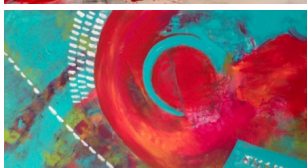

## Werkliste VEREINTE GEGENSÄTZE

Hana MAGELIS

**ROTE KRAFT BLAUE ENERGIE** Acryl und Öl auf Leinwand 50x100 cm à **280.-**

**BLUE ELTON** Acryl und Öl auf Leinwand 70x140 cm **650.-**

**DER BAUM DER ERKENNTNIS** Acryl und Öl auf Leinwand 50x110 cm **360.-**

**DER TANZ DER FRAUEN** Acryl auf Leinwand 80x50 cm **280.-**

**DIE KRAFT DER SONNE** Acryl auf Leinwand Rahmen 50x40 cm **120.-**

**FREIRÄUME** Acryl auf Leinwand 90x50 cm **360.-**

**GEBÜNDELTE KRAFT AUF EIS** Acryl auf Leinwand 75x41 cm **180.-**