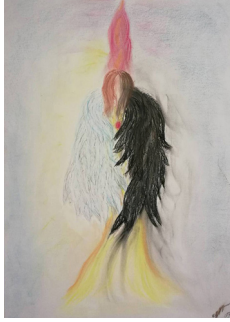

## Werkliste VEREINTE GEGENSÄTZE

Hana MAGELIS

**ROTE KRAFT BLAUE ENERGIE** Acryl und Öl auf Leinwand 50x100 cm à **280.-**

**BLUE ELTON** Acryl und Öl auf Leinwand 70x140 cm **650.-**

**DER BAUM DER ERKENNTNIS** Acryl und Öl auf Leinwand 50x110 cm **360.-**

**DER TANZ DER FRAUEN** Acryl auf Leinwand 80x50 cm **280.-**

**DIE KRAFT DER SONNE** Acryl auf Leinwand Rahmen 50x40 cm **120.-**

**FREIRÄUME** Acryl auf Leinwand 90x50 cm **360.-**

**GEBÜNDELTE KRAFT AUF EIS** Acryl auf Leinwand 75x41 cm **180.-**

**UND JETZT?** Acryl auf Karton Rahmen 40x50 cm

90.-

**VERSCHLUNGENE WEGE** Acryl auf Leinwand Rahmen 40x50 cm

120.-

**VOGEL FREIHEIT** Acryl und Öl auf Leinwand 65x70 cm

290.-

## VITRINE

**Alle:** Acryl auf Leinwand, Passepartout à 18x24 cm

à **30.-**

**Nikola TROMAYER-TREFALT**

**ENGEL DER POLARITÄT – DIE VEREINIGUNG**

Pastell auf Papier Rahmen 48x58 cm

**260.-**

**FUSION OF GENDER** Pastell auf Papier Rahmen 40x50 cm **220.-**