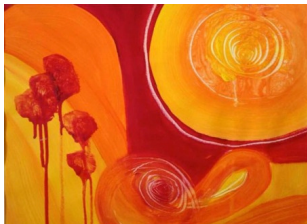

## Werkliste VEREINTE GEGENSÄTZE

Hana MAGELIS

**ROTE KRAFT BLAUE ENERGIE** Acryl und Öl auf Leinwand 50x100 cm à **280.-**

**BLUE ELTON** Acryl und Öl auf Leinwand 70x140 cm **650.-**

**DER BAUM DER ERKENNTNIS** Acryl und Öl auf Leinwand 50x110 cm **360.-**

**DER TANZ DER FRAUEN** Acryl auf Leinwand 80x50 cm **280.-**

**DIE KRAFT DER SONNE** Acryl auf Leinwand Rahmen 50x40 cm **120.-**

**FREIRÄUME** Acryl auf Leinwand 90x50 cm **360.-**

**GEBÜNDELTE KRAFT AUF EIS** Acryl auf Leinwand 75x41 cm **180.-**